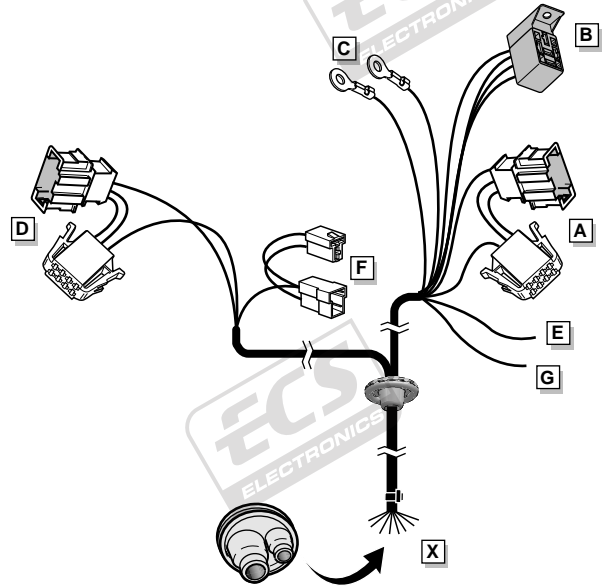

INFO

18

19

ROUTING

INFO

- *Für das aktivieren der zweiten Kontrolleuchte (C2 Funktion), fragen Sie bitte Ihr Händler.
- *Pour activer la deuxième lampe de contrôle (C2 fonction), consultez votre stockiste s.v.p.
- *For activating the second direction indicator light (C2 function), please consult your dealer.
- *Voor het actief maken van het tweede controlelampje (C2 functie), raadpleeg uw dealer.