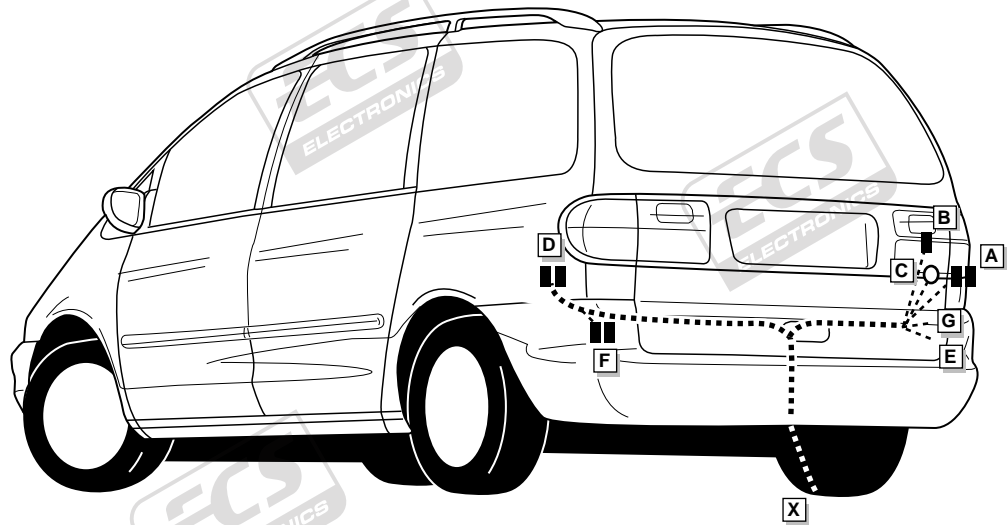

ROUTING

INFO

- *Für das aktivieren der zweiten Kontrolleuchte (C2 Funktion), fragen Sie bitte Ihr Händler.
- *Pour activer la deuxième lampe de contrôle (C2 fonction), consultez votre stockiste s.v.p.
- *For activating the second direction indicator light (C2 function), please consult your dealer.
- *Voor het actief maken van het tweede controlelampje (C2 functie), raadpleeg uw dealer.