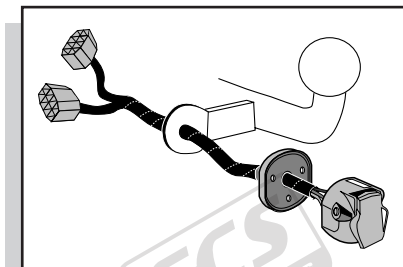

Einbauanleitung Elektrosatz
Anhängervorrichtung mit 12-N Steckdose
lt. DIN/ISO Norm 1724

Instructions de montage du faisceau
électrique pour crochet d'attelage
conforme à la norme
DIN/ISO 1724 prise 12-N

Fitting instructions electric wiringkit
towbar with 12-N socket up to
DIN/ISO norm 1724

Montage-handleiding elektrokabelset voor
trekhaak met 12-N contactdoos
vlgs. DIN/ISO norm 1724

VW SHARAN 1999-2000 +2000-
SEAT ALHAMBRA 1999-2000 +2000-
FORD GALAXY 1999-2000 +2000-