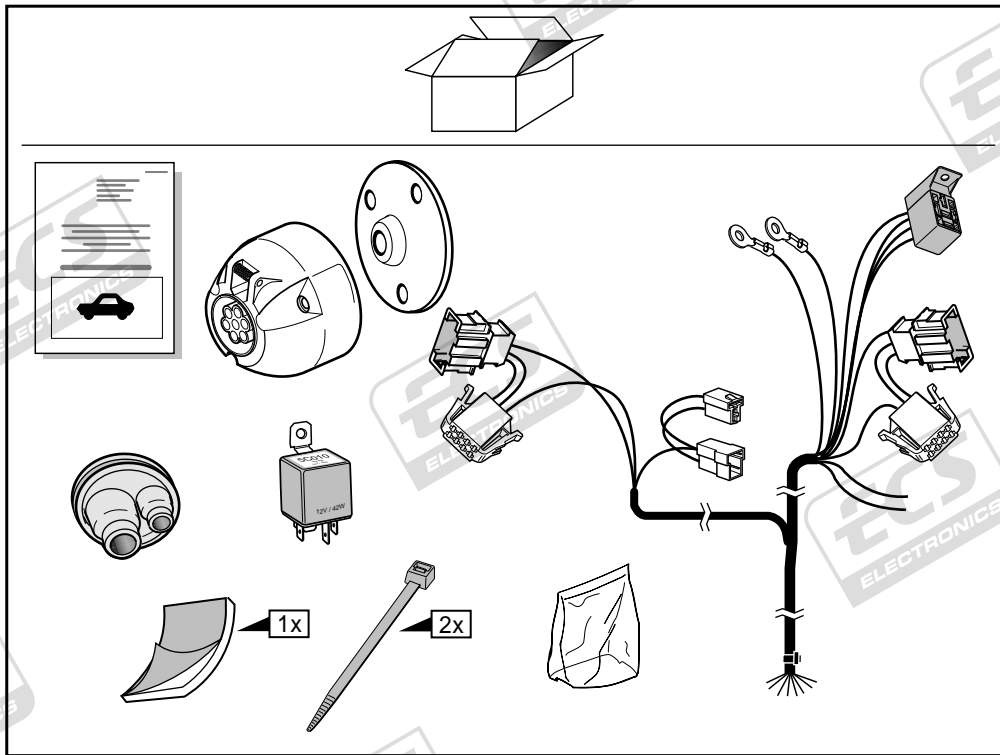

* Teilliste

* Liste de pieces

* Part list

* Onderdelenlijst