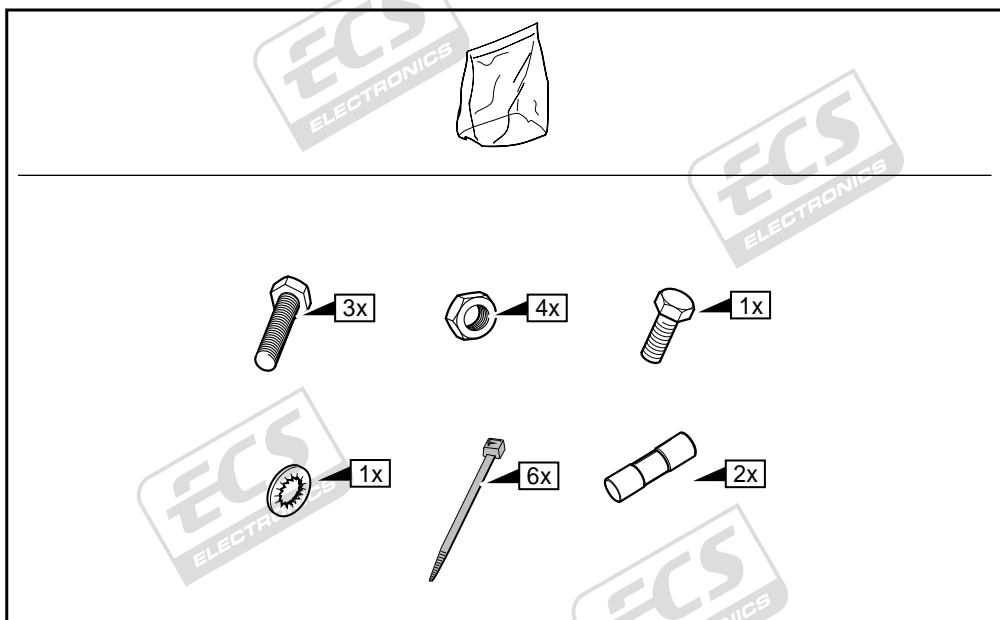

* Teilliste

* Liste de pieces

* Part list

* Onderdelenlijst