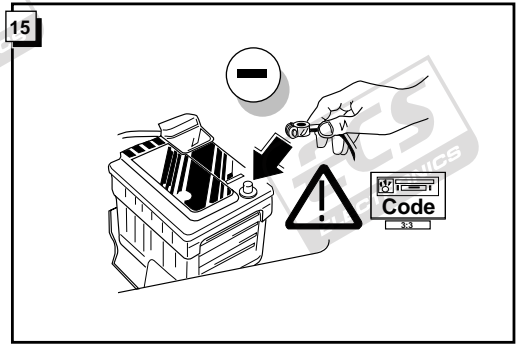

INFO Anschluß Steckdose / Connection de la prise / Socket connection / Contactdoos aansluiting

DIN/ISO 1724		D	F	GB	NL
	1/L	gelb	jaune	yellow	geel
	2	blau	bleu	blue	blauw
	1-8	weiß	blanc	white	wit
	4/R	grün	vert	green	groen
	5/58-R	braun	marron	brown	bruin
	6/54	rot	rouge	red	rood
	7/58-L	schwarz	noir	black	zwart
	8/58-b	grau	gris	grey	grijs

16

! FUNKTIONEN KONTROLLIEREN !
! CONTRÔLER LES FONCTIONS !
! CHECK FUNCTIONS !
! CONTROLEER FUNCTIES !