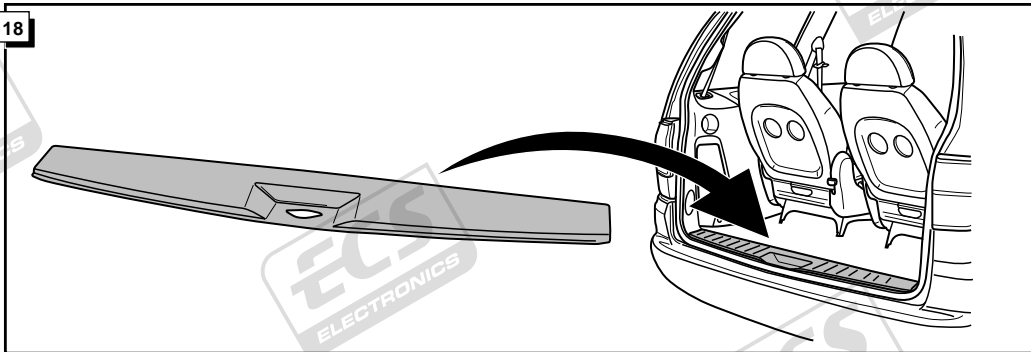

INFO

18

19

ROUTING

INFO

- *Für das aktivieren der zweiten Kontrolleuchte (C2 Funktion), fragen Sie bitte Ihr Händler.
- *Pour activer la deuxième lampe de contrôle (C2 fonction), consultez votre stockiste s.v.p.
- *For activating the second direction indicator light (C2 function), please consult your dealer.
- *Voor het actief maken van het tweede controlelampje (C2 functie), raadpleeg uw dealer.