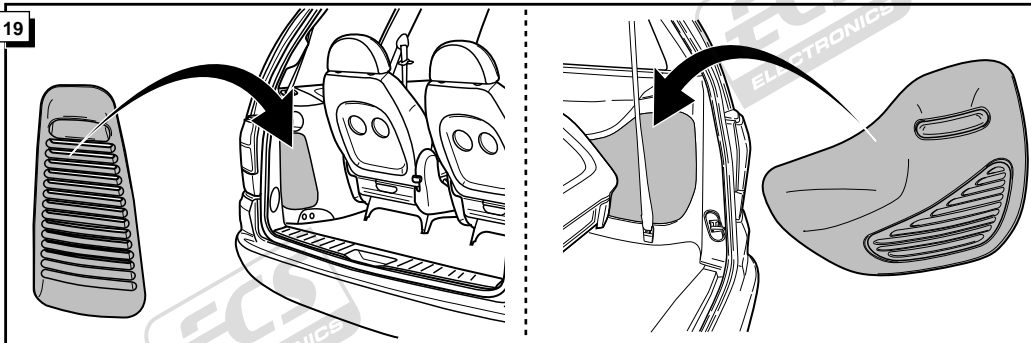

INFO

18

19

ROUTING

INFO

- *Für das aktivieren der zweiten Kontrolleuchte (C2 Funktion), fragen Sie bitte Ihr Händler.
- *Pour activer la deuxième lampe de contrôle (C2 fonction), consultez votre stockiste s.v.p.
- *For activating the second direction indicator light (C2 function), please consult your dealer.
- *Voor het actief maken van het tweede controlelampje (C2 functie), raadpleeg uw dealer.