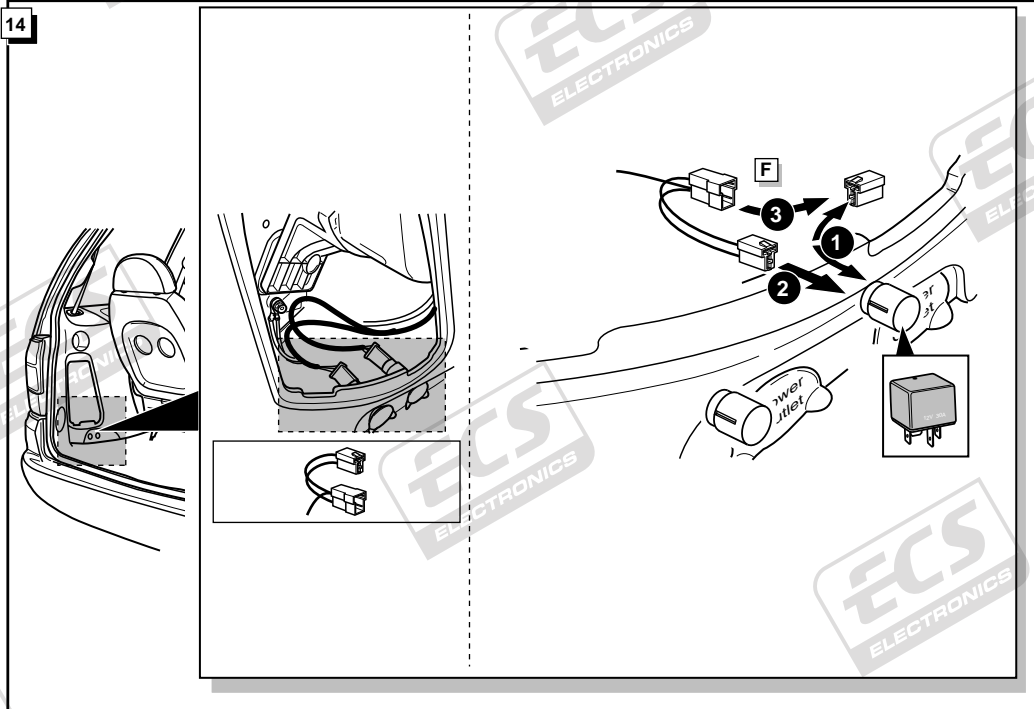

INFO Anschluß Steckdose / Connection de la prise / Socket connection / Contactdoos aansluiting

DIN/ISO 1724		D	F	GB	NL
	1/L	gelb	jaune	yellow	geel
	2	blau	bleu	blue	blauw
	1-8	weiß	blanc	white	wit
	4/R	grün	vert	green	groen
	5/58-R	braun	marron	brown	bruin
	6/54	rot	rouge	red	rood
	7/58-L	schwarz	noir	black	zwart
	8/58-b	grau	gris	grey	grijs